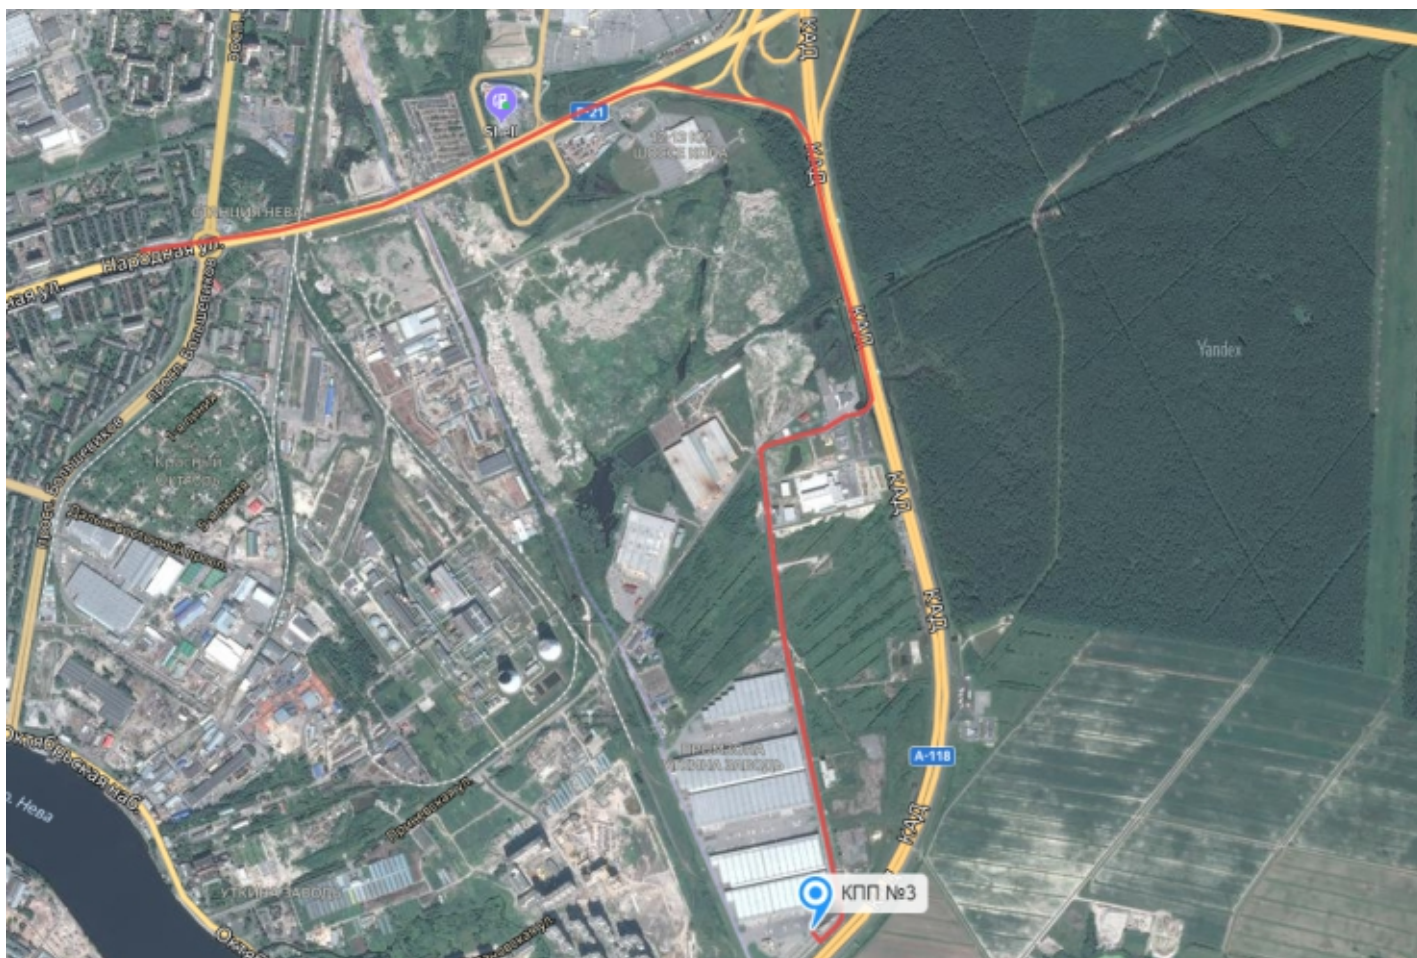

Уважаемые клиенты!

Наш склад Фильтров в Санкт-Петербурге находится по адресу:

Адрес: Ленинградская область, Всеволожский район, Промзона "Уткина Заводь", участок № 1, корпус 2, ворота № 29, кабинет 219

Въезд на территорию через КПП №3. На КПП нужно сказать, что приехали в "Тотал Терминал".

Тел.: 313-02-82

Координаты: 59°52'21.9"N 30°31'20.4"E

Обратите, пожалуйста, внимание на алгоритм отгрузки:

- Отгрузки товара со склада производятся только по предварительной договоренности с менеджером офиса;
- Фактическая отгрузка производится на следующий день после заявки;
- При самовывозе необходимо оформление пропуска на склад. Для этого необходимо заблаговременно сообщить менеджеру офиса ФИО водителя и марку и гос.номер автомобиля.

Схема проезда на склад:

Первый съезд с внутренней стороны КАД после мурманского шоссе :

Схема проезда по территории складского комплекса :